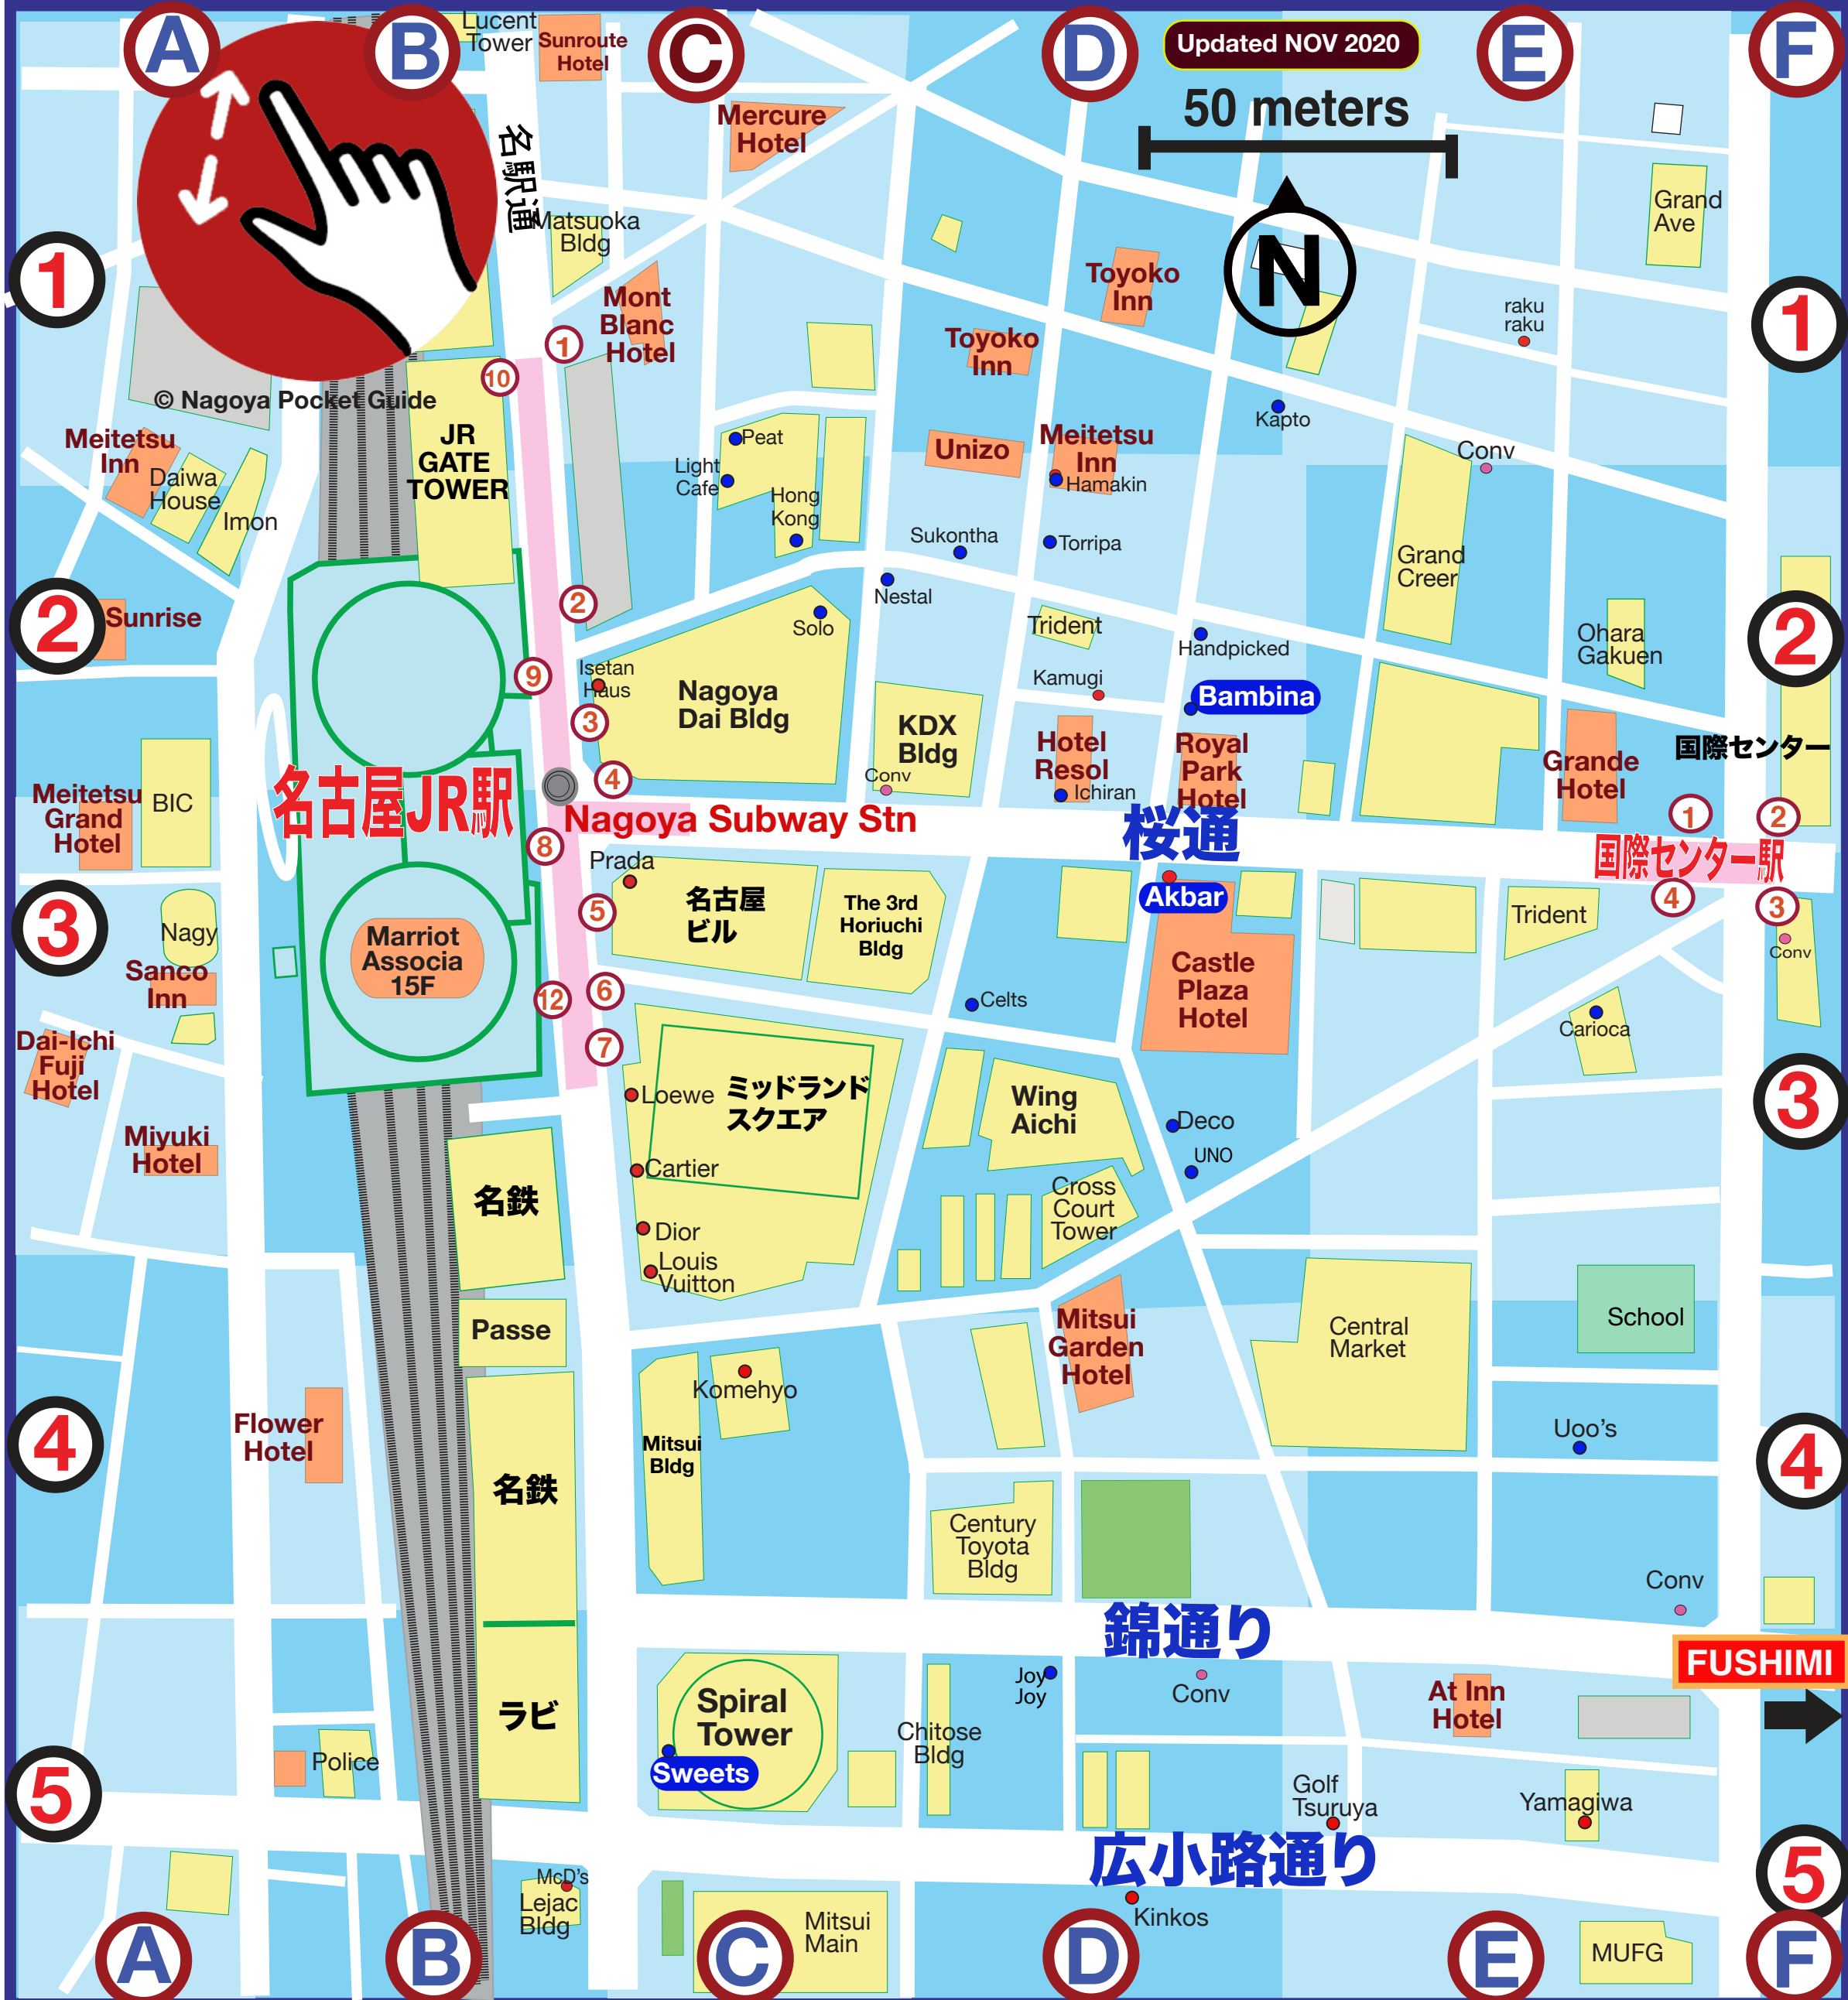

# NAGOYA POCKET GUIDE 名古屋 名駅 マップ / 名駅 地図

- NAGOYA STATION SHOPPING**
- Bic Camera A-3
  - Cartier C-3
  - Dior C-3
  - Golf Tsuruya E-5
  - IDC Otsuka C-4
  - Isetan Haus C-2
  - Kintetsu B-4
  - LABI B-5

- Lejac B-5
- Loewe C-3
- Louis Vuitton C-4
- Meitetsu B-4
- Midland Square C-3
- Nagy A-3
- Prada C-3
- Yamagiwa E-5

- NAGOYA STATION Restaurants & Bars**
- Akbar Indian D-3
  - Bambina D-2
  - Carioca E-3
  - Celts C-3
  - Maharaja B-3
  - La Jolla B-3
  - Nestal Korean D-2

- Peat Irish Pub C-2
- Sweets Paradise C-5
- Sukontha Thai D-2
- Uno C-3

- NAGOYA STATION PLACES**
- Cross Court C-4
  - International Center F-2
  - Midland Square C-3
  - Nagoya Bldg C-3
  - Spiral Building C-5

- NAGOYA STATION HOTELS**
- At Inn Hotel E-5
  - Castle Plaza Hotel D-3
  - Dai-Ichi Fuji A-3
  - Flower Hotel B-4
  - Marriott Associa B-3
  - Meitetsu Grand A-3
  - Meitetsu Inn A-1
  - Meitetsu Inn D-2